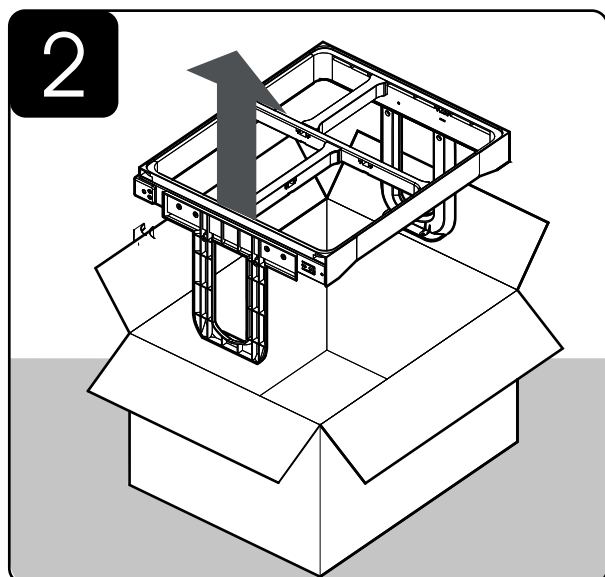

FreeJazz 60cm

MADE IN ITALY

I Istruzioni di montaggio:

PORTARIFIUTI PER RACCOLTA DIFFERENZIATA

Tempo di montaggio 3 minuti.

GB Assembly instructions:

WASTE BIN FOR SEPARATE WASTE

Installation Time 3 minutes.

M3400455

FreeJazz 60cm

MADE IN ITALY

I Istruzioni di montaggio:

PORTARIFIUTI PER RACCOLTA DIFFERENZIATA

Tempo di montaggio 3 minuti.

GB Assembly instructions:

WASTE BIN FOR SEPARATE WASTE