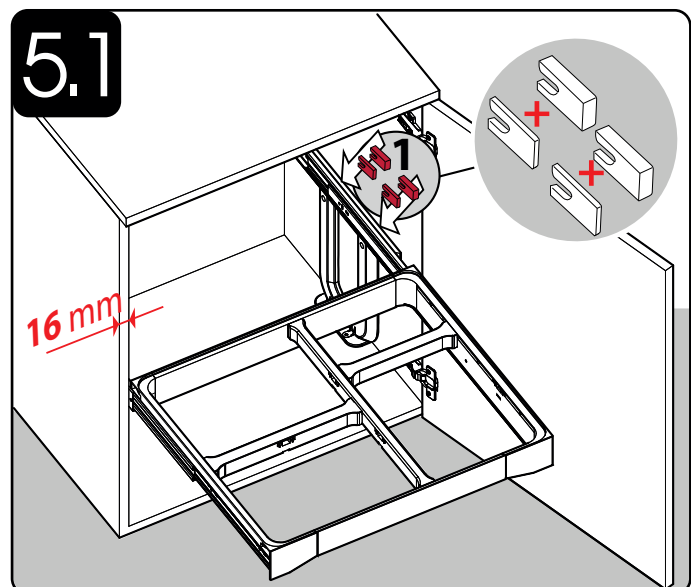

FreeJazz 60cm

MADE IN ITALY

I Istruzioni di montaggio:

PORTARIFIUTI PER RACCOLTA DIFFERENZIATA

Tempo di montaggio 3 minuti.

GB Assembly instructions:

WASTE BIN FOR SEPARATE WASTE

Installation Time 3 minutes.

M3400455

FreeJazz 60cm

MADE IN ITALY

I Istruzioni di montaggio:

PORTARIFIUTI PER RACCOLTA DIFFERENZIATA

Tempo di montaggio 3 minuti.

GB Assembly instructions:

WASTE BIN FOR SEPARATE WASTE