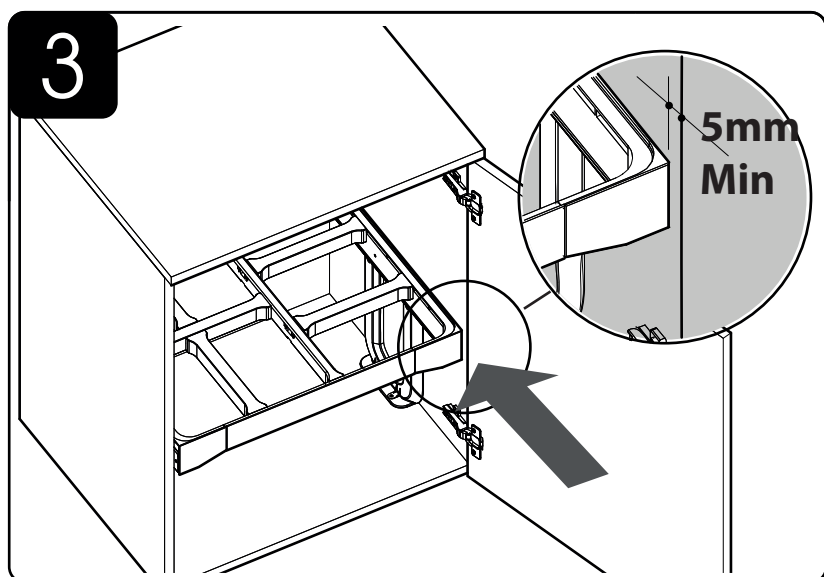

FreeJazz 60cm

MADE IN ITALY

I Istruzioni di montaggio:

PORTARIFIUTI PER RACCOLTA DIFFERENZIATA

Tempo di montaggio 3 minuti.

GB Assembly instructions:

WASTE BIN FOR SEPARATE WASTE

Installation Time 3 minutes.

M3400455

FreeJazz 60cm

MADE IN ITALY

I Istruzioni di montaggio:

PORTARIFIUTI PER RACCOLTA DIFFERENZIATA

Tempo di montaggio 3 minuti.

GB Assembly instructions:

WASTE BIN FOR SEPARATE WASTE