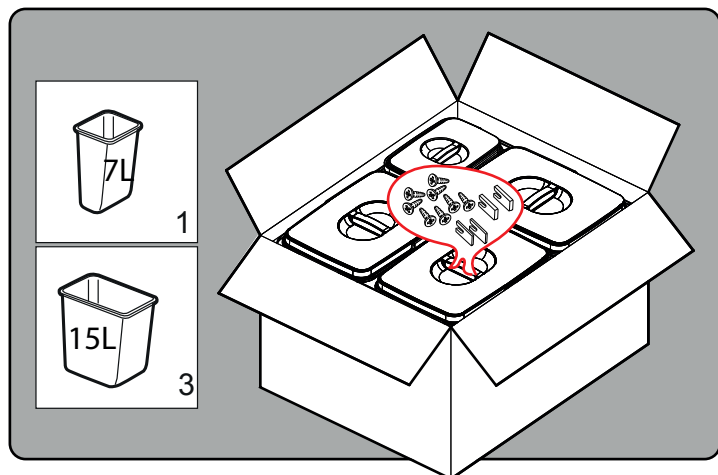

FreeJazz 60cm

MADE IN ITALY

I Istruzioni di montaggio:

PORTARIFIUTI PER RACCOLTA DIFFERENZIATA

Tempo di montaggio 3 minuti.

GB Assembly instructions:

WASTE BIN FOR SEPARATE WASTE

Installation Time 3 minutes.

M3400455

FreeJazz 60cm

MADE IN ITALY

I Istruzioni di montaggio:

PORTARIFIUTI PER RACCOLTA DIFFERENZIATA

Tempo di montaggio 3 minuti.

GB Assembly instructions:

WASTE BIN FOR SEPARATE WASTE