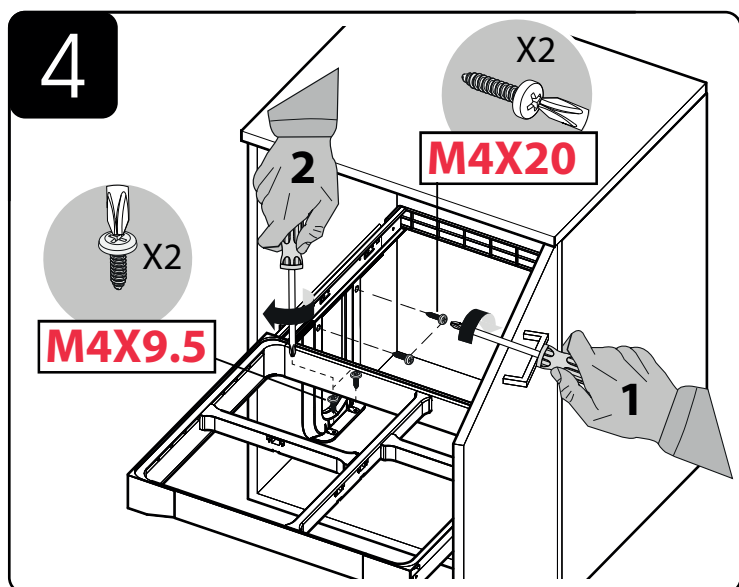

FreeJazz 60cm

MADE IN ITALY

I Istruzioni di montaggio:

PORTARIFIUTI PER RACCOLTA DIFFERENZIATA

Tempo di montaggio 3 minuti.

GB Assembly instructions:

WASTE BIN FOR SEPARATE WASTE

Installation Time 3 minutes.

M3400455

FreeJazz 60cm

MADE IN ITALY

I Istruzioni di montaggio:

PORTARIFIUTI PER RACCOLTA DIFFERENZIATA

Tempo di montaggio 3 minuti.

GB Assembly instructions:

WASTE BIN FOR SEPARATE WASTE