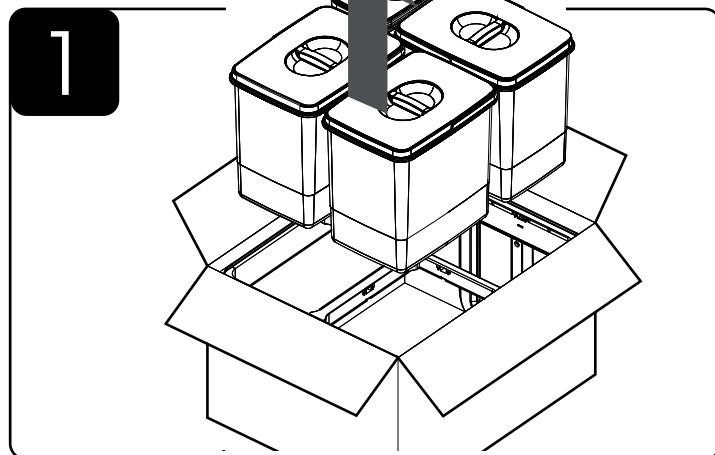

FreeJazz 60cm

MADE IN ITALY

I Istruzioni di montaggio:

PORTARIFIUTI PER RACCOLTA DIFFERENZIATA

Tempo di montaggio 3 minuti.

GB Assembly instructions:

WASTE BIN FOR SEPARATE WASTE

Installation Time 3 minutes.

M3400455

FreeJazz 60cm

MADE IN ITALY

I Istruzioni di montaggio:

PORTARIFIUTI PER RACCOLTA DIFFERENZIATA

Tempo di montaggio 3 minuti.

GB Assembly instructions:

WASTE BIN FOR SEPARATE WASTE

Installation Time 3 minutes.